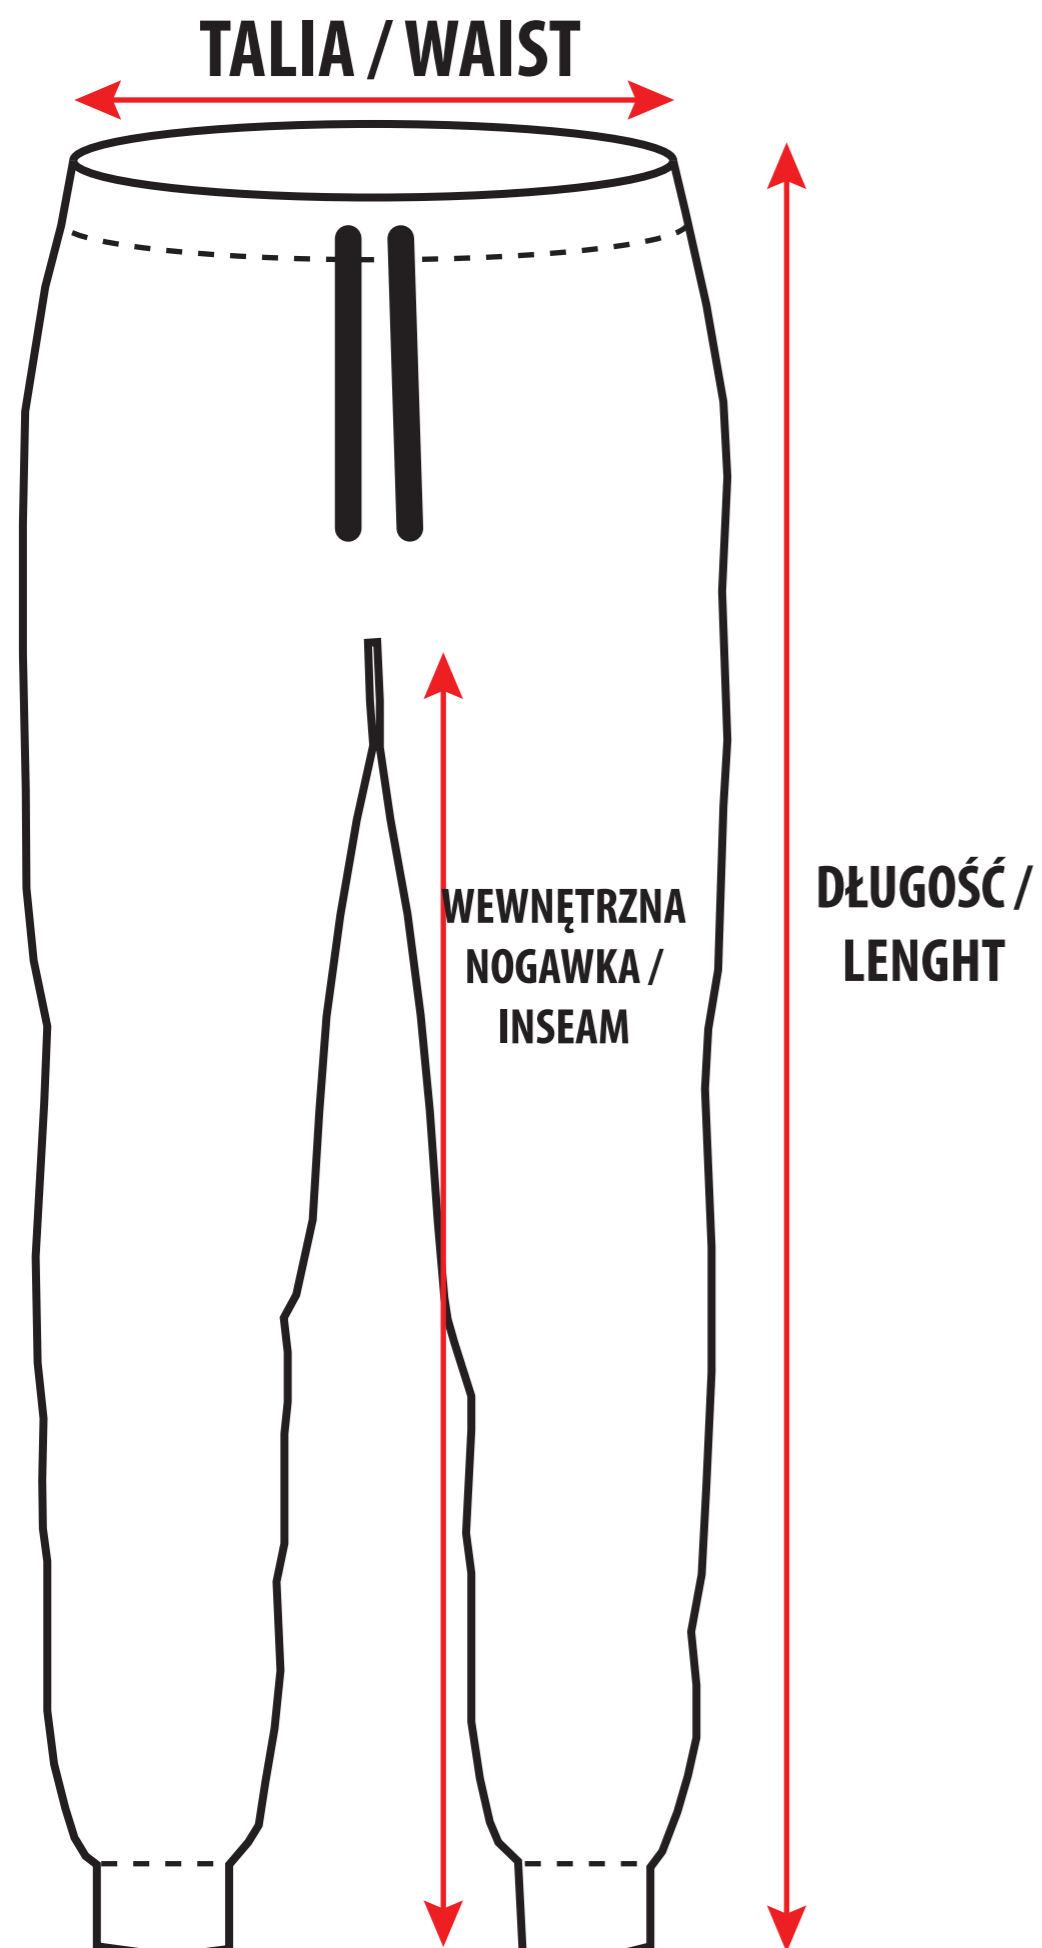

PATIION[®]

TABELA ROZMIARÓW

SIZE CHART

SPODNIĘ DRESOWE MĘSKIE / MEN'S TROUSERS

	TALIA / WAIST	WEWNĘTRZNA NOGAWKA / INSEAM	DŁUGOŚĆ / LENGHT
SIZE / ROZMIAR	CM	CM	CM
M	80 - 95	102	73
L	85 - 100	103	74
XL	90 - 105	104	75
XXL	95 - 112	106	76
XXXL	100 - 118	108	77
XXXXL	105 - 125	110	77

TOLERANCJA ROZMIARU / SIZE TOLERANCE +/- 3 CM